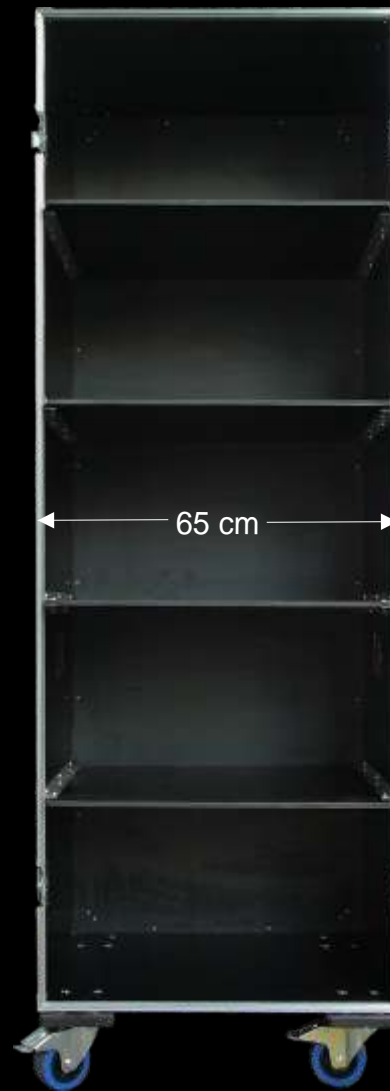

270° Türöffnung
mit Arretierung

- Tiefelader - Tandemachser (Serie Profi)
- Innenmaße Aufbau: L 3,97m x B 1,87m x H 2,00m
- Außenmaße Aufbau: L 4,10m x B 2,00m x H 2,12m
- Stellmaße Hänger: L 6,15m x B 2,50m x H 2,65m
- Innenvolumen: 7,42m² (14,85 m³) - Türöffnung: 270°
- Kupplung: höhenverstellbar mit Kurbel (Maul & Kugel)
- Beleuchtung: (12V) - Stecker 7-polig

Technische Daten

Breite: 65 cm - Höhe: 193 cm - Tiefe: 73 cm
Bruttoinhalt: 350l - Stromanschluss: 220V/230 Watt

Gläser- & Flaschen-Regal

200-300
Gläser/Flaschen

Freitag - Montag 50,00 €
Montag - Freitag 50,00 €
eine Woche 80,00 €
länger auf Anfrage

> Technische Daten

Alle Preise verstehen sich zzgl. MwSt. - Uhrzeit nach Absprache - Preis inkl. Lieferung/Abholung im Umkreis 40 KM Frankfurt am Main

Breite: 65 cm - Höhe: 193 cm - Tiefe: 73 cm
Bruttoinhalt: 350l