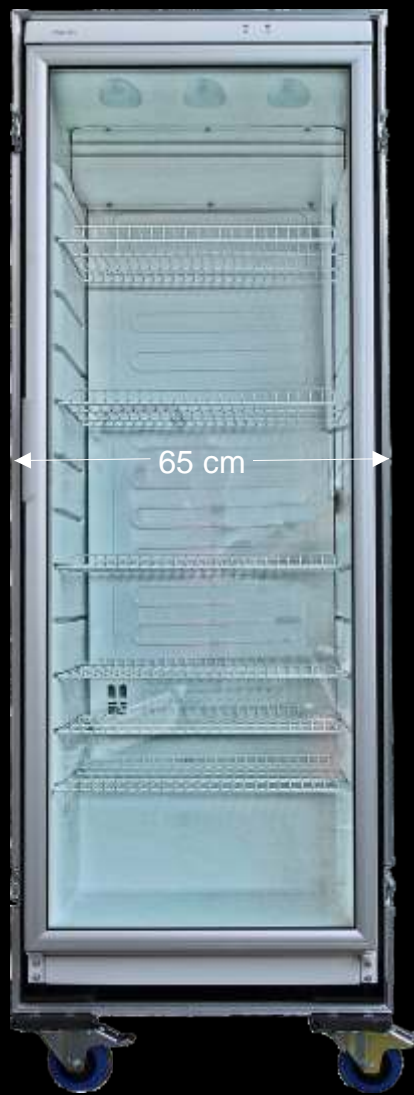

Ausstattung

Gläserregal u. Staufach

Handwaschbecken Warmwasser

Preis-/Werbe-Tafeln

> Skizze & Abmessung

< zurück

Skizze & Abmessung

Kühlanhänger

Technische Daten

für 180-230
Getränkekisten

- Gesamtlast: 3,5t (im Fahrbetrieb)
- Nutzlast: 2,3t (im Fahrbetrieb)
- Nutzlast: 5,0t (im Stand mit Schwerlaststützen)
- Isolierung: 60mm PU-geschäumte Isolierelemente
- Kühlanlage: 220V / 50HZ mit Hochleistungsverdampfer
- Deckenflachverdampfer: +4°C - +6°C

270° Türöffnung
mit Arretierung

- Tiefelader - Tandemachser (Serie Profi)
- Innenmaße Aufbau: L 3,97m x B 1,87m x H 2,00m
- Außenmaße Aufbau: L 4,10m x B 2,00m x H 2,12m
- Stellmaße Hänger: L 6,15m x B 2,50m x H 2,65m
- Innenvolumen: 7,42m² (14,85 m³) - Türöffnung: 270°
- Kupplung: höhenverstellbar mit Kurbel (Maul & Kugel)
- Beleuchtung: (12V) - Stecker 7-polig

Technische Daten

Breite: 65 cm - Höhe: 193 cm - Tiefe: 73 cm
Bruttoinhalt: 350l - Stromanschluss: 220V/230 Watt

Gläser- & Flaschen-Regal

200-300
Gläser/Flaschen

Freitag - Montag 50,00 €
Montag - Freitag 50,00 €
eine Woche 80,00 €
länger auf Anfrage