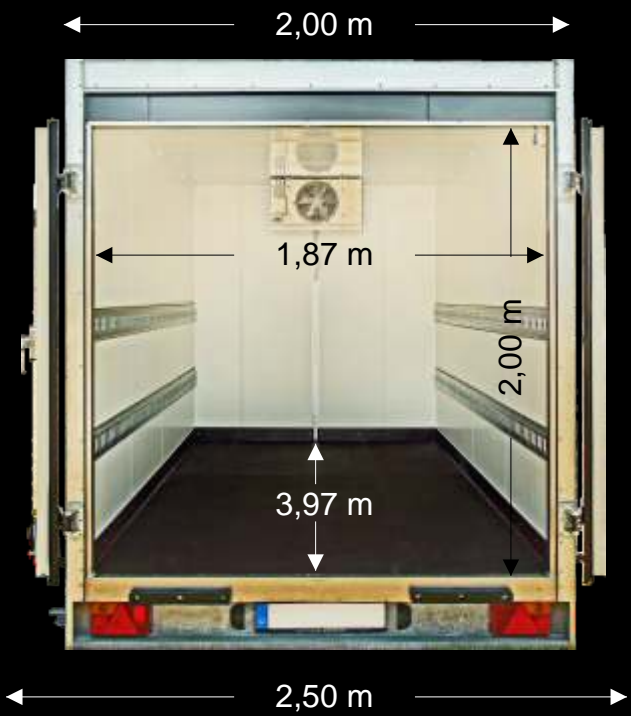

Technische Daten

für 180-230
Getränkekisten

- Gesamtlast: 3,5t (im Fahrbetrieb)
- Nutzlast: 2,3t (im Fahrbetrieb)
- Nutzlast: 5,0t (im Stand mit Schwerlaststützen)
- Isolierung: 60mm PU-geschäumte Isolierelemente
- Kühlanlage: 220V / 50HZ mit Hochleistungsverdampfer
- Deckenflachverdampfer: +4°C - +6°C

270° Türöffnung
mit Arretierung

- Tiefelader - Tandemachser (Serie Profi)
- Innenmaße Aufbau: L 3,97m x B 1,87m x H 2,00m
- Außenmaße Aufbau: L 4,10m x B 2,00m x H 2,12m
- Stellmaße Hänger: L 6,15m x B 2,50m x H 2,65m
- Innenvolumen: 7,42m² (14,85 m³) - Türöffnung: 270°
- Kupplung: höhenverstellbar mit Kurbel (Maul & Kugel)
- Beleuchtung: (12V) - Stecker 7-polig

Technische Daten

Breite: 65 cm - Höhe: 193 cm - Tiefe: 73 cm
Bruttoinhalt: 350l - Stromanschluss: 220V/230 Watt

Gläser- & Flaschen-Regal

200-300
Gläser/Flaschen

Freitag - Montag 50,00 €
Montag - Freitag 50,00 €
eine Woche 80,00 €
länger auf Anfrage

> Technische Daten

Alle Preise verstehen sich zzgl. MwSt. - Uhrzeit nach Absprache - Preis inkl. Lieferung/Abholung im Umkreis 40 KM Frankfurt am Main

Breite: 65 cm - Höhe: 193 cm - Tiefe: 73 cm
Bruttoinhalt: 350l