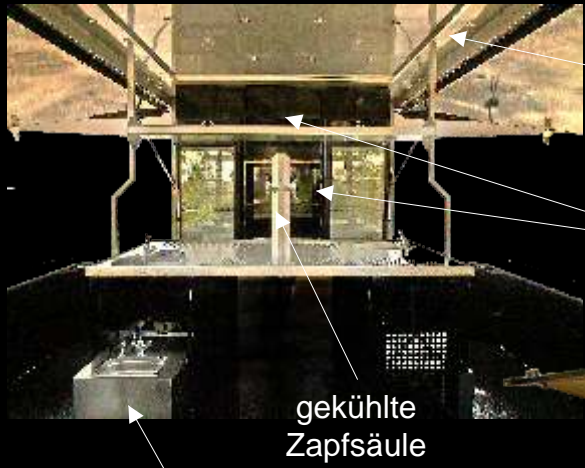

Ausstattung

Gläserregal u. Staufach

Handwaschbecken Warmwasser