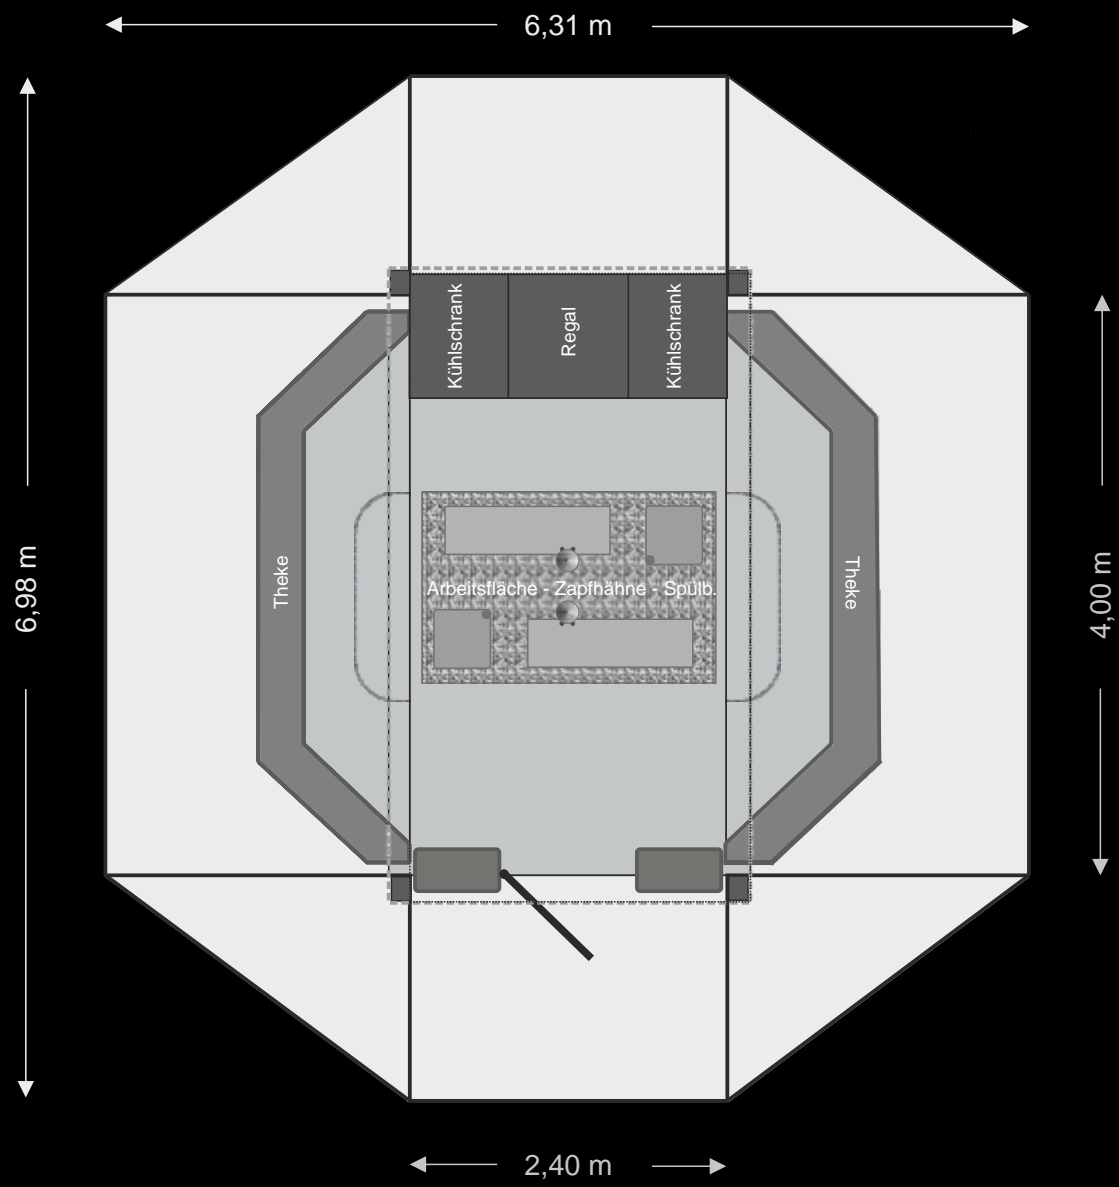

Skizze & Abmessung